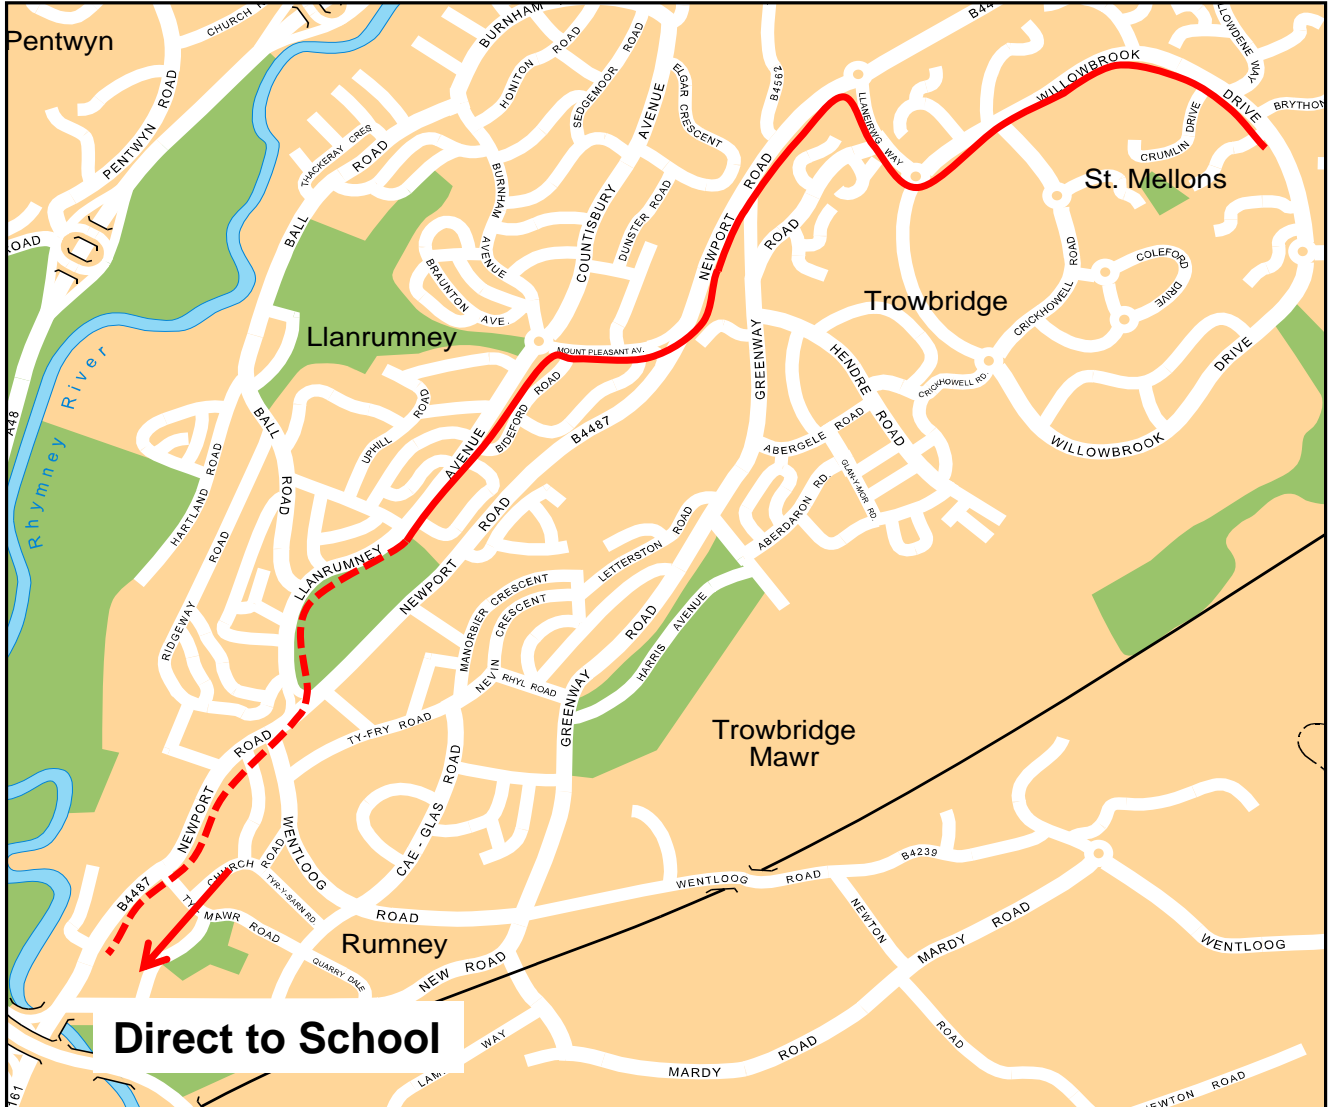

Amser Codi

Amcangyfrifedig

Pick-Up Time

Disgrifiad o'r Safle

Stop Description

07.40	Willowbrook Drive/Caerleon Close
07.44	Llaneirwg Way
07.48	Mount Pleasant Ave
07.50	Countisbury Ave
08.15	Ysgol Bro Edern
15.20	Ysgol Bro Edern

Direct to School